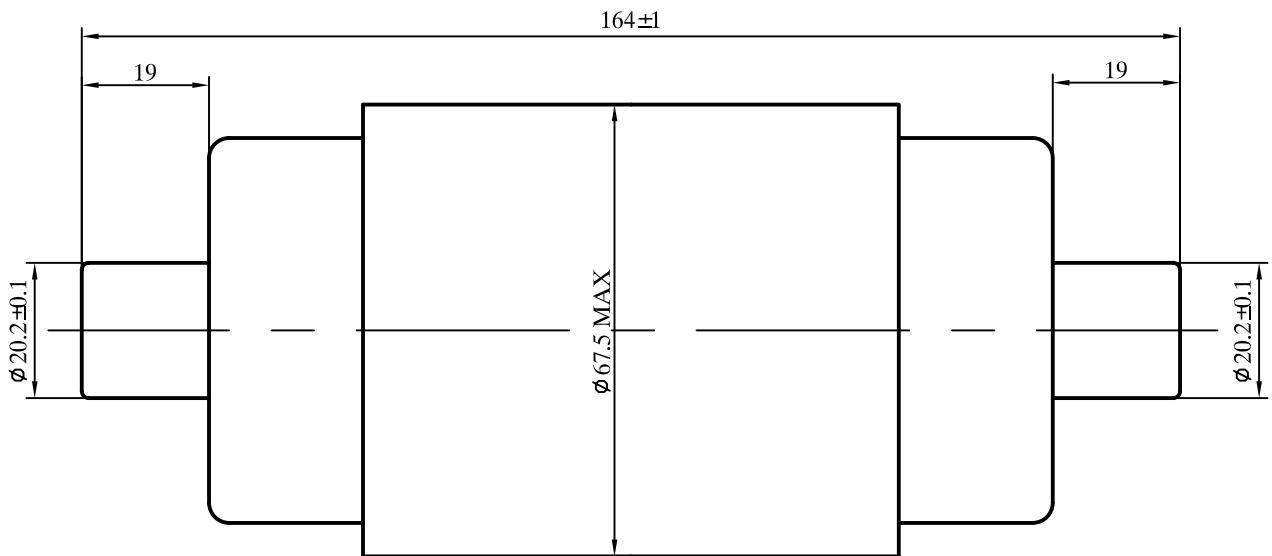

Data-Sheet-Fixed Vacuumk Capacitor

www.glvac.cn

MODEL NUMBER	CAPACITY (pF)	PEAK TEST VOLTAGE (KV)	RF WORKING VOLT.(KV)	AMPS (RMS) MAX.	NOMINAL DIMENSIONS				WEIGHT (NOM.)
					INCHES		MILLIMETERS		
					LENGTH	DIAMETER	LENGTH	DIAMETER	
CKT150/21/90	150±5%	30	20	90	6.44	2.66 MAX	164	67.5 MAX	0.83 Kg
CKT200/21/95	200±5%	30	20	95	6.44	2.66 MAX	164	67.5 MAX	0.86 Kg
CKT250/21/100	250±10%	30	20	100	6.44	2.66 MAX	164	67.5 MAX	0.9 Kg

I_{max} (Arms)