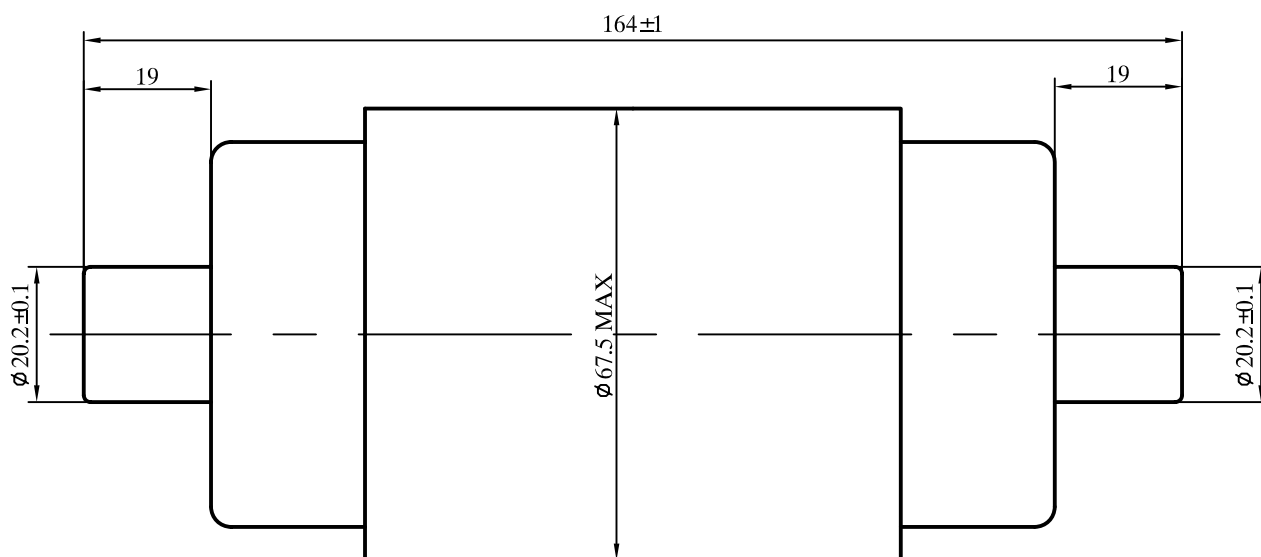

Data-Sheet-Fixed Vacuumk Capacitor

www.glvac.cn

MODEL NUMBER	CAPACITY (pF)	PEAK TEST VOLTAGE (KV)	RF WORKING VOLT.(KV)	AMPS (RMS) MAX.	NOMINAL DIMENSIONS				WEIGHT (NOM.)
					INCHES		MILLIMETERS		
					LENGTH	DIAMETER	LENGTH	DIAMETER	
CKT150/21/90	150±5%	30	20	90	6.44	2.66 MAX	164	67.5 MAX	0.83 Kg
CKT200/21/95	200±5%	30	20	95	6.44	2.66 MAX	164	67.5 MAX	0.86 Kg
CKT250/21/100	250±10%	30	20	100	6.44	2.66 MAX	164	67.5 MAX	0.9 Kg

I_{max} (Arms)