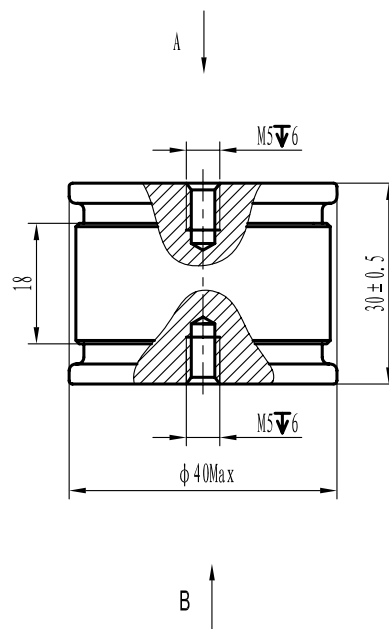

固定陶瓷真空电容器参数表

CKT240/3.5/32

www.glvac.cn

主要参数	
标称容量	240pF
峰值试验电压/峰值工作电压	5kV/3kV
容量偏差	+5%
最大射频电流 (射频频率10MHz)	32Arms
冷却方式	传导
最大重量	0.16kg

VIEW A