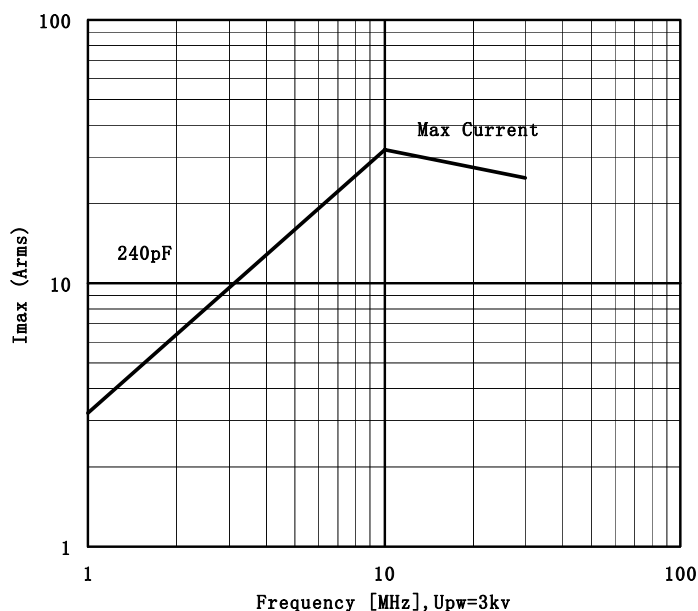

固定陶瓷真空电容器参数表

CKT240/3.5/32

www.glvac.cn

主要参数	
标称容量	240pF
峰值试验电压/峰值工作电压	5kV/3kV
容量偏差	+5%
最大射频电流 (射频频率10MHz)	32Arms
冷却方式	传导
最大重量	0.16kg

VIEW A